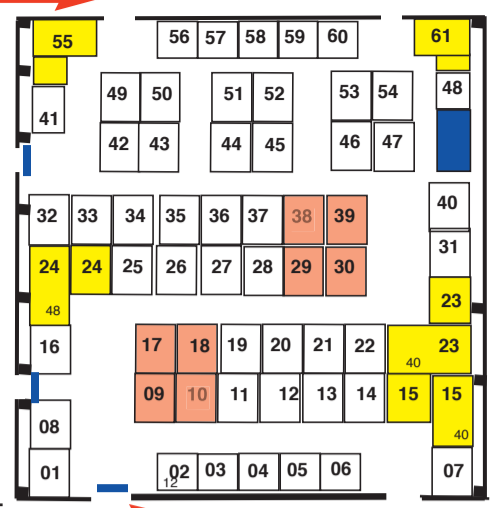

B INGRESSO LATO PARCHEGGIO

PARCHEGGIO ESPOSITORI

PUNTO DI RACCOLTA  
AREA DI FUGA

A 3

8x9,3

B A G N I

Z

A 2

A 1

INGRESSO DI SERVIZIO

RISTORAZIONE/BAR

AREA IN RISTRUTTURAZIONE

SALA WORKSHOP E CONVEGNI

AREA IN RISTRUTTURAZIONE

PADIGLIONE IN RISTRUTTURAZIONE

PARCHEGGIO ESPOSITORI